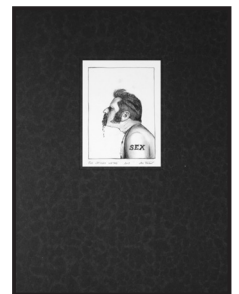

ヤン・ファールブル

FOR SHIZUKO WATARI

2013年

紙に色鉛筆

Jan Fabre

FOR SHIZUKO WATARI

2013

color pencil on paper

2012年12月に亡くなった前館長和多利志津子の追悼のために制作した作品。

ヤン・ファールブル

FOR SHIZUKO WATARI

2013年

紙に色鉛筆

Jan Fabre

FOR SHIZUKO WATARI

2013

color pencil on paper

ヤン・ファール

FOR SHIZUKO WATARI

2013年

紙に色鉛筆

Jan Fabre

FOR SHIZUKO WATARI

2013