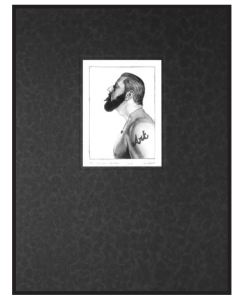

ヤン・ファールブル

Jan Fabre

1958- ベルギー

アーティスト、演出家。BIC社のボールペンで表面を青く描き埋め尽くしたドローイングや、無数の玉虫を用いた彫刻で知られる。曾祖父は『ファールブル昆虫記』の昆虫学者、ジャン＝アンリ・ファールブル。

1958 - Belgium

Artist, stage director. He is known for his drawing which he filled in with blue inked ballpoint Bic pen, and sculpture using numerous jewel beetles. His great-grandfather is Jean-Henri Casimir Fabre, the entomologist known for his Entomological Souvenirs.

ヤン・ファールブル

FOR SHIZUKO WATARI

2013年

紙に色鉛筆

Jan Fabre

FOR SHIZUKO WATARI

2013

color pencil on paper

2012年12月に亡くなった前館長和多利志津子の追悼のために制作した作品。

ヤン・ファールブル

FOR SHIZUKO WATARI

2013年

紙に色鉛筆

Jan Fabre

FOR SHIZUKO WATARI

2013